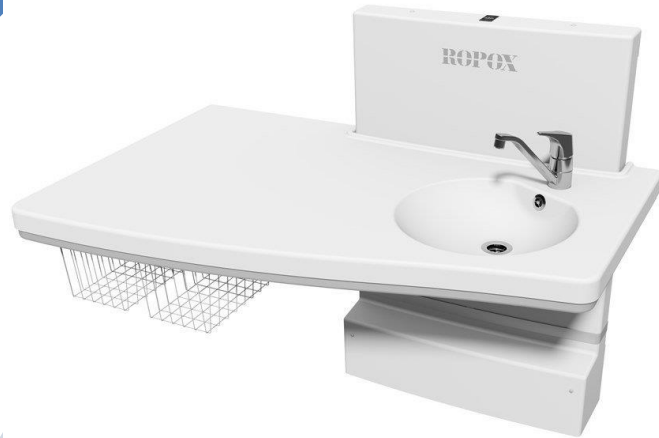

## Fasciatoio MAXI 2

- Regolabile elettricamente in altezza da 40 a 100 cm
- Blocco del movimento nel caso di un ostacolo che si frapponga nel momento della salita o della discesa
- Due modelli con differenti dimensioni: 130×80 cm con lavabo, 90×80 cm senza lavabo.
- Portata massima: 75 kg
- **09.33.12 Barelle da bagno, tavoli doccia e fasciatoi- Tavoli mobili o fissi su cui far sdraiare una persona durante il bagno, la doccia o la sostituzione del pannolino.**

## Fasciatoio e supporto ergonomico VARIO

- Regolabile elettricamente in altezza da 30 a 100 cm
- Misure del supporto a parete: altezza 114 cm, larghezza 71 cm
- Larghezza del fasciatoio di 70 cm, lunghezza disponibile 120 cm o 190 cm
- Portata massima: 150 kg
- **09.33.12 Barelle da bagno, tavoli doccia e fasciatoi- Tavoli mobili o fissi su cui far sdraiare una persona durante il bagno, la doccia o la sostituzione del pannolino.**

### **Sedia comoda wc statica**

- Presenza di un telaio in acciaio regolabile in altezza
- Presenza di un dispositivo wc con bacinella igienica in plastica su binario, così da renderla facilmente rimovibile per la pulizia
- Si può anche posizionare sul wc estraendo la bacinella
- **09.12.03 Sedia a comodo**

### **Alzawater rigido con braccioli ribaltabili**

Il fissaggio al wc avviene attraverso la regolazione della staffa interna con vite in plastica, applicabile ai wc standard.